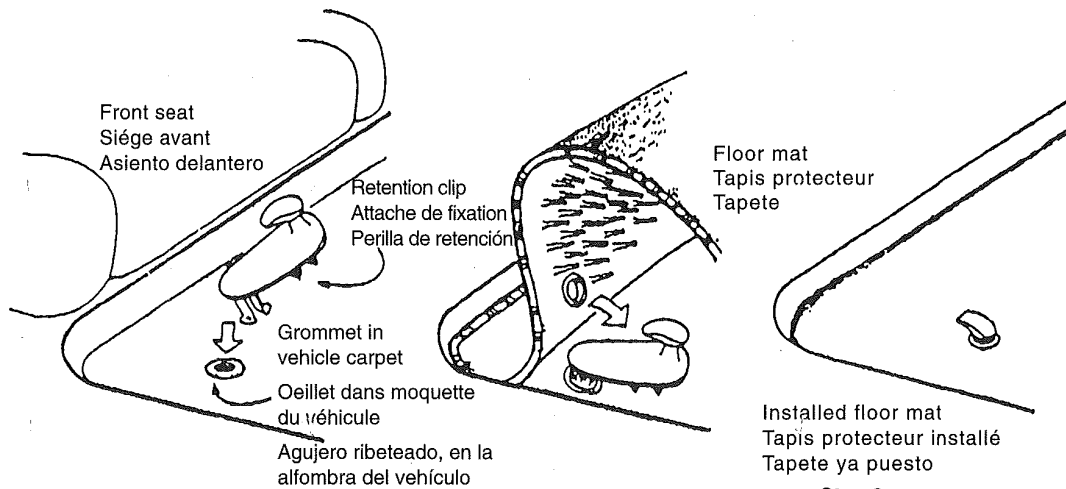

Floor Mat Installation Procedure
Procédure d'Installation de tapis protecteur
Procedimiento de la instalación del tapete

Step 1

Install Retention clip (P/N 00206-00801) into grommet hole provided in vehicle carpet.

Étape 1

Installer l'attache de fixation (P/N 00206-00801) dans l'oeillet de la moquette du véhicule.

Paso 1

Inserte la perilla de retención (núm. de pieza 00206-00801) en el agujero ribeteado que está en la alfombra del vehículo.

Retain for reference
Garder á titre de référence
Consérvese para consultarlo

Step 2

Hook floor mat onto clip first then place mat into position.

Étape 2

Insérer l'attache dans l'oeillet du tapis protecteur, puis glisser le tapis en place.